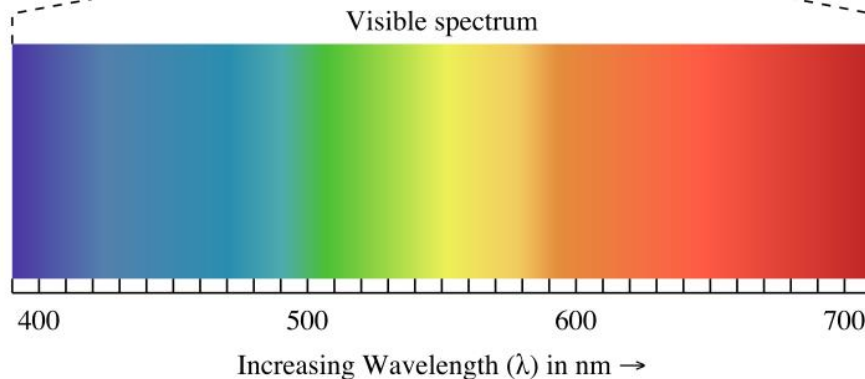

GRAU EN ÒPTICA I OPTOMETRIA

FACULTAT D'ÒPTICA I OPTOMETRIA TERRASSA - UPC

¿QUÈ ÉS L'ÒPTICA?

Branca de la Física dedicada a l'estudi de la llum: Origen, propagació i efectes

UNIVERSITAT POLITÈCNICA DE CATALUNYA
BARCELONATECH

Facultat d'Òptica i Optometria de Terrassa