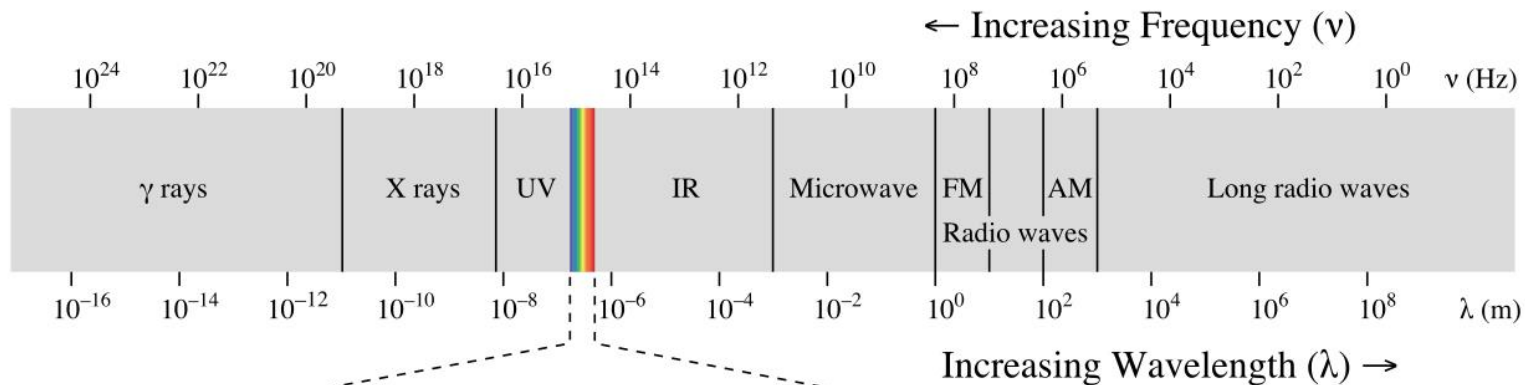

GRAU EN ÒPTICA I OPTOMETRIA

FACULTAT D'ÒPTICA I OPTOMETRIA TERRASSA - UPC

¿QUÈ ÉS L'ÒPTICA?

Branca de la Física dedicada a l'estudi de la llum: Origen, propagació i efectes

UNIVERSITAT POLITÈCNICA DE CATALUNYA
BARCELONATECH

Facultat d'Òptica i Optometria de Terrassa