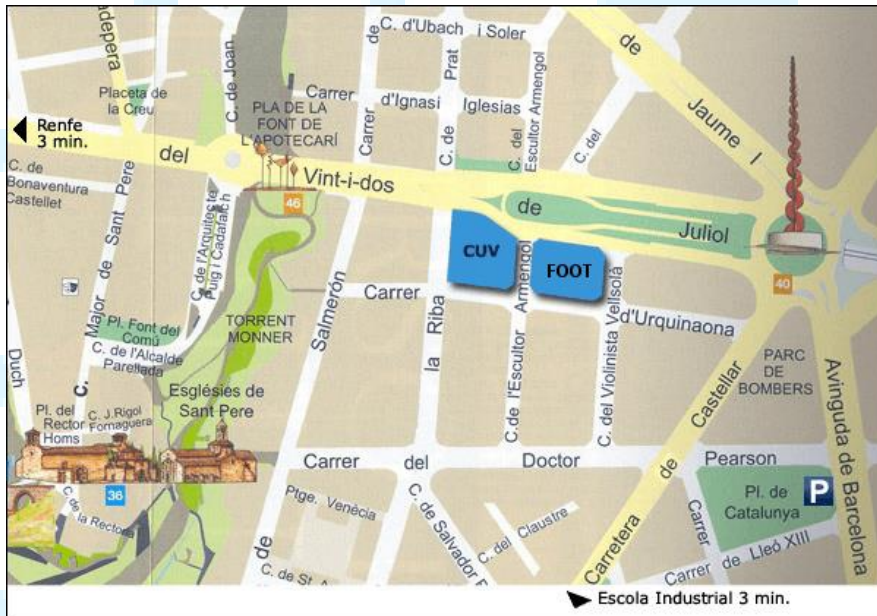

GRAU EN ÒPTICA I OPTOMETRIA

FACULTAT D'ÒPTICA I OPTOMETRIA TERRASSA - UPC

¿ON SOM? La **FOOT** està situada al **Campus de Terrassa** (UPC), dins de la ciutat.

Com arribar-hi?

Cotxe: des de Barcelona C58 (35 min), C16 (25min)

Tren: FGC (Vallparadís) i RENFE i FGC (estació Nord) (10min)